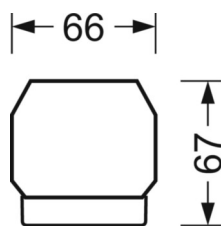

DEEP-LINK

<https://www.regiolum.de/ru/article/19430006015>

Ссылка	LED 4000lm 840
ηLB	100 %
Φ ↓/↑	98 % / 2 %
UGR поп./вдоль дисплей	16.7 / 16.9
	65° < 3000cd/m²

Механика

цвет корпуса	серебристый/ белый алюминий RAL 9006
размеры (LxWxH/DxH)	1531mm x 55mm x 37mm
вес (нетто)	1.9kg
Вид монтажа	сборка трековых систем, световая структура

размеры

L	1531 mm	Длина
В	55 mm	Ширина
Н	37 mm	Высота